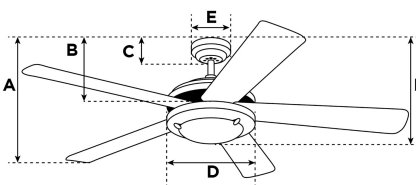

Garantie

Deckenventilatoren werden mit einer verlängerten Garantie von
10 Jahren auf den Motor und mit 2 Jahren auf alle anderen Teile
geliefert.

A. Decke - unterster Punkt der Flügelblätter.....	33 cm
B. Decke - unterster Punkt des Schaltergehäuses	40,5 cm
C. Decke - unterster Punkt des Baldachin	5,7 cm
D. Breite des Motorgehäuses.....	24 cm
E. Breite des Baldachin.....	13 cm
F. Decke - unterster Punkt des Lampengehäuses	44,5 cm