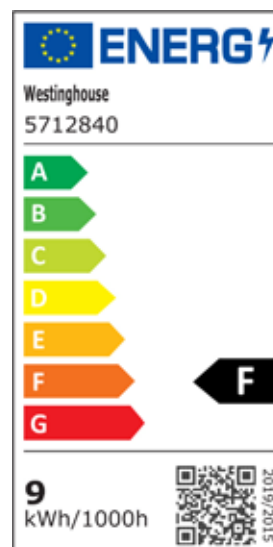

Artikelnummer 5712840

Dimmbares LED-Leuchtmittel A Shape

Technische Daten

Stromverbrauch (in Watt)	8,5
Äquivalente Glühlampenleistung (Watt)	60
Hersteller Code	8,5A60/LED/DIM/F/30/E27
Spannung/Frequenz	220-240 V / 50/60 Hz
Helligkeit (Lumen)	800
Mittlere Lebensdauer in Stunden	15.000
Lebensdauer (in Jahren)*	13,6
Farbtemperatur (Kelvin)	3000
Ausstrahlungswinkel	200°
Farbwiedergabeindex	80
Lichtausbeute (lm/W)	94,12
Verpackungstyp	Karton
Maße der Verpackung (LxBxH)	6,2 x 6,2 x 12,5 cm

* Basierend auf 3 Stunden/Tag

Physikalische Eigenschaften

Farbtemperaturbezeichnung	Warmweiß
Ausführung	Matt
Sockel	E27
Max. Länge	11 cm
Max. Durchmesser	6 cm

Garantie

Für dieses Leuchtmittel gilt eine zweijährige Garantie auf Material- und Verarbeitungsfehler.