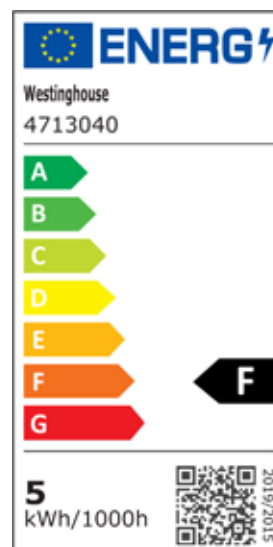

Artikelnummer 4713040
**Dimmbares
LED-Leuchtmittel Candle.**

Technische Daten

Stromverbrauch (in Watt)	5
Äquivalente Glühlampenleistung (Watt)	40
Hersteller Code	5B35/LED/DIM/30/E14
Spannung/Frequenz	220-240 V / 50/60 Hz
Helligkeit (Lumen)	500
Mittlere Lebensdauer in Stunden	15.000
Lebensdauer (in Jahren)*	13,6
Farbtemperatur (Kelvin)	3000
Ausstrahlungswinkel	220°
Farbwiedergabeindex	80
Lichtausbeute (lm/W)	100
Verpackungstyp	Karton
Maße der Verpackung (LxBxH)	3,8 x 3,8 x 11,5 cm

* Basierend auf 3 Stunden/Tag

Physikalische Eigenschaften

Farbtemperaturbezeichnung	Warmweiß
Ausführung	Matt
Sockel	E14
Max. Länge	10,5 cm
Max. Durchmesser	3,5 cm

Garantie

Für dieses Leuchtmittel gilt eine zweijährige Garantie auf Material- und Verarbeitungsfehler.