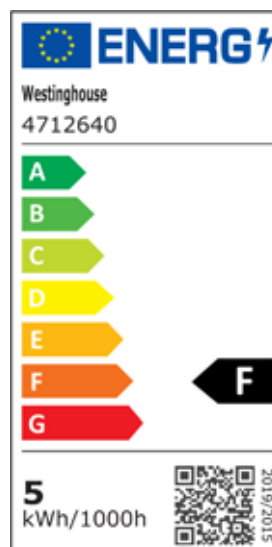

Artikelnummer 4712640
**Dimmbares
LED-Leuchtmittel G45**

Technische Daten

Stromverbrauch (in Watt)	5
Äquivalente Glühlampenleistung (Watt)	40
Hersteller Code	5G45/LED/DIM/F/30/E14
Spannung/Frequenz	220-240 V / 50/60 Hz
Helligkeit (Lumen)	500
Mittlere Lebensdauer in Stunden	15.000
Lebensdauer (in Jahren)*	13,6
Farbtemperatur (Kelvin)	3000
Ausstrahlungswinkel	200°
Farbwiedergabeindex	80
Lichtausbeute (lm/W)	100
Verpackungstyp	Karton
Maße der Verpackung (LxBxH)	4,8 x 4,8 x 8,5 cm

* Basierend auf 3 Stunden/Tag

Physikalische Eigenschaften

Farbtemperaturbezeichnung	Warmweiß
Ausführung	Matt
Sockel	E14
Max. Länge	8,4 cm
Max. Durchmesser	4,5 cm

Garantie

Für dieses Leuchtmittel gilt eine zweijährige Garantie auf Material- und Verarbeitungsfehler.