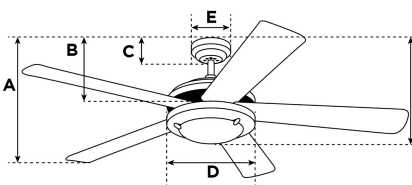

**Artikelnummer 7205440**
**Alta Vista Deckenventilator**

122 cm Ausführung in Stahl, Wendeflügel (Grafit/Ahorn hell), Opalmilchglas

**Technische Spezifikation**

Größe .....	122 cm
Flügel .....	Wendeflügel Mehrschichtsperrholz (Grafit/helles Ahorn)
Flügelstellung .....	12°
zugelassene Standorte .....	Innenbereich
Empfohlene Raumgröße .....	Für Räume bis zu 20 m <sup>2</sup>
Verlängerungsstange .....	10 cm
Installation .....	Nur mit Zwischenstange
max. Deckenwinkel .....	N/A
Zuleitungskabel .....	15 cm
Leuchtmittel .....	17 Watt LED-Leuchtmittel integriert
Fernbedienung .....	Mit Fernbedienung
Motorfarbe .....	Edelstahl
Motormaterial .....	Siliziumstahlmotor 153mm x 15mm
Umkehrluftstrom .....	Ja
Geräuschpegel .....	51 db(A)
Kondensator .....	Dual-Kondensator
Gewicht netto/brutto .....	6,6 / 7,3 kg
Verpackungsabmessungen .....	22 x 23 x 61,5 cm
EAN Code .....	4895105609557

**Garantie**

Deckenventilatoren werden mit einer verlängerten Garantie von 10 Jahren auf den Motor und mit 2 Jahren auf alle anderen Teile geliefert.

A. Decke - unterster Punkt der Flügelblätter .....	28 cm
B. Decke - unterster Punkt des Schalergehäuses .....	N/A
C. Decke - unterster Punkt des Baldachin .....	6,2 cm
D. Breite des Motorgehäuses .....	20 cm
E. Breite des Baldachin .....	13 cm
F. Decke - unterster Punkt des Lampengehäuses .....	35 cm