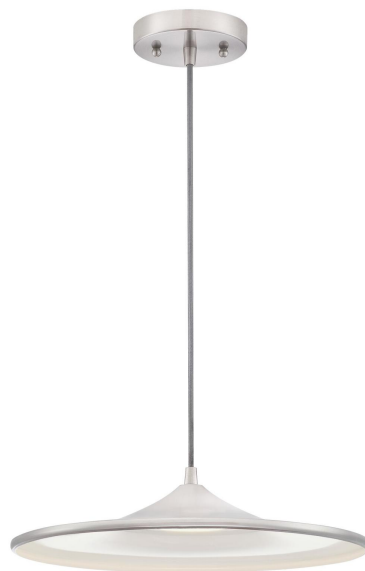

Artikelnummer 6364040

LED Pendelleuchte Ausführung gebürstetes Nickel

Technische Daten

- Höhe: 8 cm
- Durchmesser: 36 cm
- Längenverstellbares Kabel: 127 cm max.
- 15 Watt LED-Leuchtmittel integriert
- Lebensdauer (in Stunden): 25000
- Lebensdauer (in Jahren)*: 22,8
- Lumen der Leuchte: 540
- Farbtemperatur (Kelvin): 3000
- Äquivalente Glühlampenleistung in Watt: 40W
- Farbtemperaturbezeichnung: Warm weiss
- Für Innenbereiche

Installation

Zu Montage- und Warnhinweisen siehe die Einbauanleitung.

Wenden Sie sich bei Unklarheiten bitte an einen qualifizierten Elektriker.

Garantie – 5 Jahre eingeschränkte Garantie

Auf diese Leuchte gewährt Westinghouse Lighting eine fünfjährige Garantie ab Kaufdatum auf Material- und Verarbeitungsfehler.