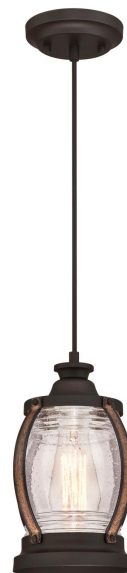

Artikelnummer 6361740

Pendelleuchte Ausführung geölte Bronze und scheunenholzfarbige Applikationen und klares satiniertes Glas

Technische Daten

- Höhe: 27 cm
- Durchmesser: 19 cm
- Längenverstellbares Kabel: 127 cm max.
- Benötigt (1) Leuchtmittel mit E27-Sockel,

maximal 60 Watt
(nicht im Lieferumfang enthalten)

- Für Innenbereiche

Installation

Zu Montage- und Warnhinweisen siehe die Einbauanleitung.

Wenden Sie sich bei Unklarheiten bitte an einen qualifizierten Elektriker.

Garantie – 5 Jahre eingeschränkte Garantie

Auf diese Leuchte gewährt Westinghouse Lighting eine fünfjährige Garantie ab Kaufdatum auf Material- und Verarbeitungsfehler.

Alle Angaben sind ohne Gewähr und können ohne weitere Ankündigung geändert werden. Für weitere Angaben besuchen Sie bitte unsere Homepage www.westinghouselighting.de.

Tel.: (0049)-(0)-2161-57307-0, www.westinghouselighting.de

und Westinghouse sind eingetragene Marken der Westinghouse Electric Corporation. Sie werden im Rahmen einer Lizenz von Westinghouse Lighting verwendet. Alle Rechte vorbehalten.