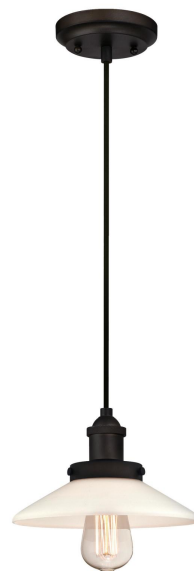

**Artikelnummer 6349440**Pendelleuchte Ausführung geölte Bronze  
und Opalmilchglas

## Technische Daten

- Höhe: 14 cm
- Durchmesser: 23 cm
- Längenverstellbares Kabel: 127 cm max.
- Benötigt (1) Leuchtmittel mit E27-Sockel,

maximal 60 Watt  
(nicht im Lieferumfang enthalten)

- Für Innenbereiche