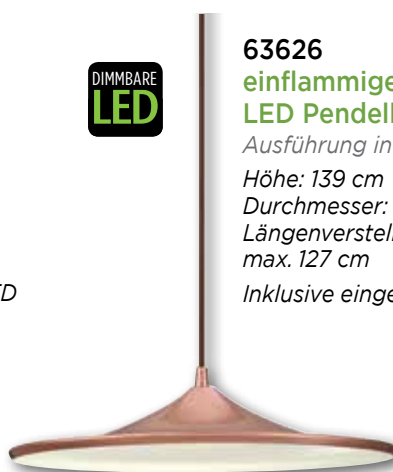

# Pendelleuchten Sortiment

Speisen in eleganter Atmosphäre - mit einer Pendelleuchte über der Frühstückstheke, der Kücheninsel oder dem Küchentisch.

**63624**  
**einflammige LED Pendelleuchte**  
 Ausführung in Weiß  
 Höhe: 148 cm  
 Durchmesser: 35 cm  
 Längenverstellbares Kabel:  
 max. 127 cm  
 Inklusive eingebauter 15 Watt LED

**63626**  
**einflammige LED Pendelleuchte**  
 Ausführung in Kupfer  
 Höhe: 139 cm  
 Durchmesser: 36 cm  
 Längenverstellbares Kabel:  
 max. 127 cm  
 Inklusive eingebauter 15 Watt LED

**63625**  
**einflammige LED Pendelleuchte**  
 Ausführung in gebürstetem Nickel  
 Höhe: 148 cm  
 Durchmesser: 35 cm  
 Längenverstellbares Kabel:  
 max. 127 cm  
 Inklusive eingebauter 15 Watt LED

**63640**  
**einflammige LED Pendelleuchte**  
 Ausführung in gebürstetem Nickel  
 Höhe: 139 cm  
 Durchmesser: 36 cm  
 Längenverstellbares Kabel:  
 max. 127 cm  
 Inklusive eingebauter 15 Watt LED

**63630**  
**einflammige Pendelleuchte**  
 Ausführung in gebürstetem Nickel mit käfigförmigen Lampenschirm mit Kristallprismen  
 Höhe: 163 cm  
 Durchmesser: 20 cm  
 Längenverstellbares Kabel: max. 127 cm.  
 Benötigt (1) E27 Leuchtmittel  
 Maximal 60 Watt (nicht im Lieferumfang enthalten)  
 Empfohlenes LED Leuchtmittel: 03178