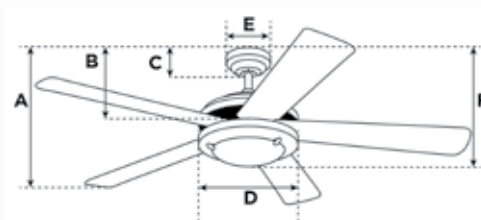

* Basierend auf 3 Stunden/Tag

Spezifikationen

Artikelnr.	Durchmesser	Steuerung des Ventilators	Flügelmaterial	Neigungswinkel der Flügel	Motorart & -größe	Geschwindigkeitsstufen	Kondensator Typ	Installation	Länge Anschlusskabel
7206840 7206940 7207040 7207140	132 cm	Fernbedienung	Sperrholz	12°	Siliziumstahlmotor 153mm x 15mm	3	Dual	Nur mit Verlängerungsstange*	15 cm

NUR MIT VERLÄNGERUNGSSTANGE*

Dieser Ventilator muss mit der mitgelieferten Verlängerungsstange installiert werden. Er kann auch mit einer anderen Verlängerungsstange installiert werden.

- A. Von der Decke bis zum untersten Punkt der Flügelblätter
- B. Von der Decke bis zum untersten Punkt des Schaltergehäuse
- C. Von der Decke bis zum untersten Punkt des Baldachin
- D. Breite des Motorgehäuse
- E. Breite des Baldachin
- F. Von der Decke bis zum untersten Punkt des Lampengehäuse