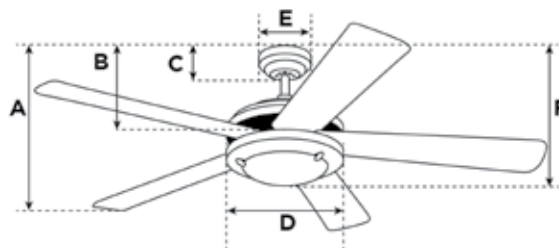

HUGGER*
Dieser Deckenventilator muss direkt unter die Decke montiert werden. Er kann nicht mit einer Verlängerungsstange oder einer Fernbedienung aufgerüstet werden..

NUR MIT ZWISCHENSTANGE**
Bei der Installation ist es unbedingt erforderlich, die in der Verpackung befindliche Zwischenstange zu verwenden. Bei der Montage kann auch eine Verlängerungsstange verwendet werden.

2-MONTAGE SYSTEM***
Die in der Verpackung befindliche Stange kann ungenutzt bleiben, um den Abstand zwischen Decke und dem unteren Ende der Lampe bzw. Flügelblättern zu verringern. Dies ist z. B. bei Räumen mit niedrigen Decken empfehlenswert. In Räumen mit hohen Decken kann auch eine Verlängerungsstange verwendet werden.